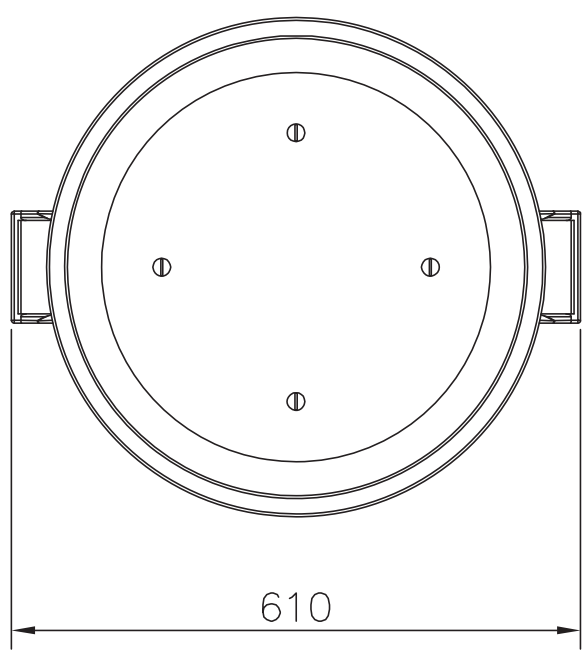

Poubelle plastique 80 l sur roulettes

Plastic trash 80 l on wheels

Caractéristiques données à titre indicatif, VALIDEX peut être amené à les modifier sans avis préalable.
All products characteristics are indicatory. To better its products, VALIDEX can modify the specifications without previous notice