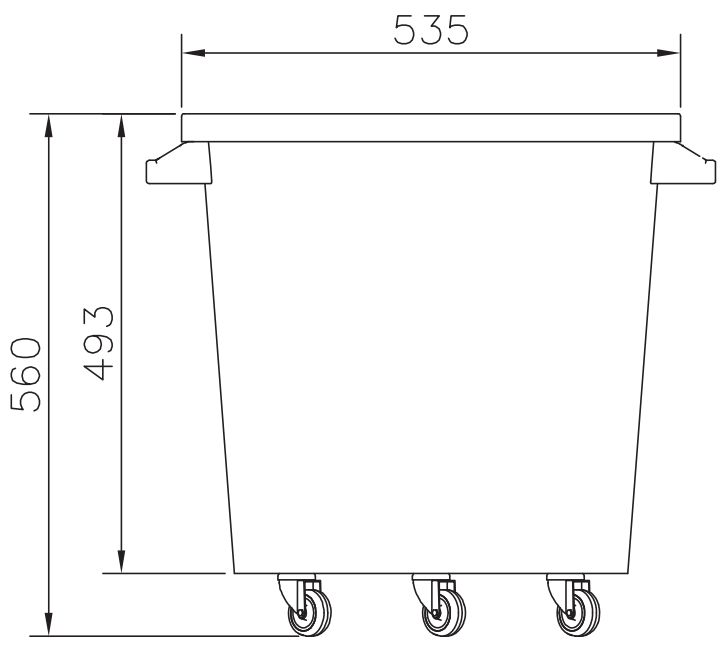

Poubelle plastique 80 l sur roulettes

Plastic trash 80 l on wheels

Caractéristiques données à titre indicatif, VALIDEX peut être amené à les modifier sans avis préalable.
All products characteristics are indicatory. To better its products, VALIDEX can modify the specifications without previous notice