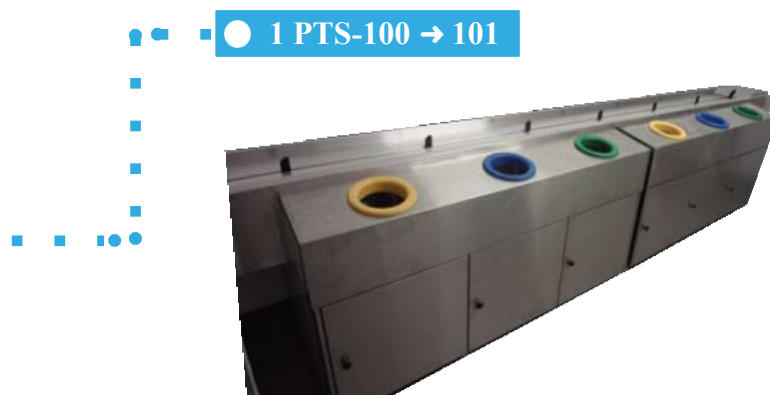

692 Chemin de la Boisière
73420 Drumettaz-Clarafond
Tél. 33 04 79 88 08 51
Fax 33 04 79 34 01 36
E-mail : validex@validex.fr

Poste de tri sélectif

Estacion de clasificacion de residuos

Poste de tri sélectif
sous convoyeur
d'introduction à taquets
*Estacion de clasificacion
de residuos debajo de
un transportador con tacos*

Poste de tri sélectif
*Estacion
de clasificacion
de residuos*

Poste de tri sélectif sous
convoyeur bi-corde
*Estacion de clasificacion
de residuos debajo de
un transportador de cuerdas*

Poste de tri sélectif sous
convoyeur bi-corde
*Estacion de clasificacion
de residuos debajo de
un transportador de cuerdas*

Caractéristiques principales

Vide-déchets – Châssis tout inox – Tampons de couleurs, amovibles antichocs – Charnières réglables tri-dimensionnelles – Tablette support TVO inclinée ou horizontale.

● Détails techniques :

● Detalles técnicos :

- Tableta de chapa de acero inoxidable 304 grosor 15/10e grano pulido 220.
- Topes de poliuretano antichoque de color (5 colores : amarillo, azul, verde, gris, rojo).
- Chasis en tubo de acero inoxidable 40 x 40 grosor 15/10e grano pulido 220, ajustable por cilindros – 10 +70 mm.
- Puerta de acceso a cada basura de acero inoxidable 304 grosor 12/10e grano pulido 220 montada en bisagras tridimensionales ajustables.
- Paneles laterales fijos de acero inoxidable 304 grosor 12/10e grano pulido 220.
- Basura de plástico de 80 litros con tapa de bloqueo, montada sobre un zocalo de acero inoxidable grosor 30/10e, equipado con 4 ruedas giratorias.
- Tope de posicionamiento para las basuras.