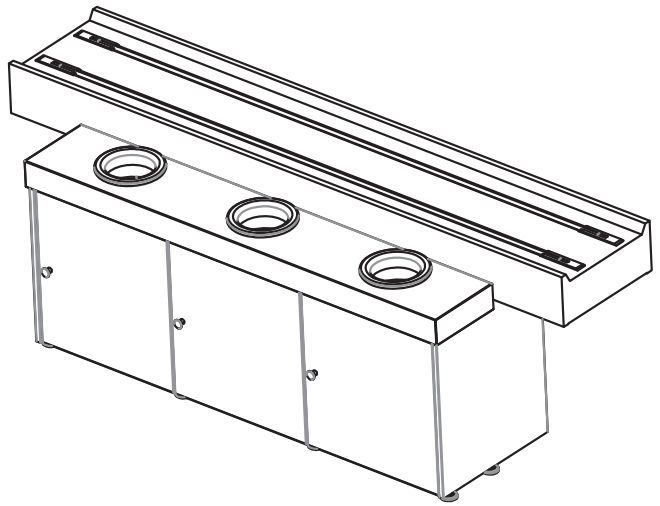

**Version tablette inclinée
Version con tableta inclinada**

**Version tablette horizontale
Version con tableta horizontal**

Caractéristiques données à titre indicatif, VALIDEX peut être amené à les modifier sans avis préalable.
Características proporcionadas a titulo indicativo: VALIDEX puede modificarlas sin aviso previo.