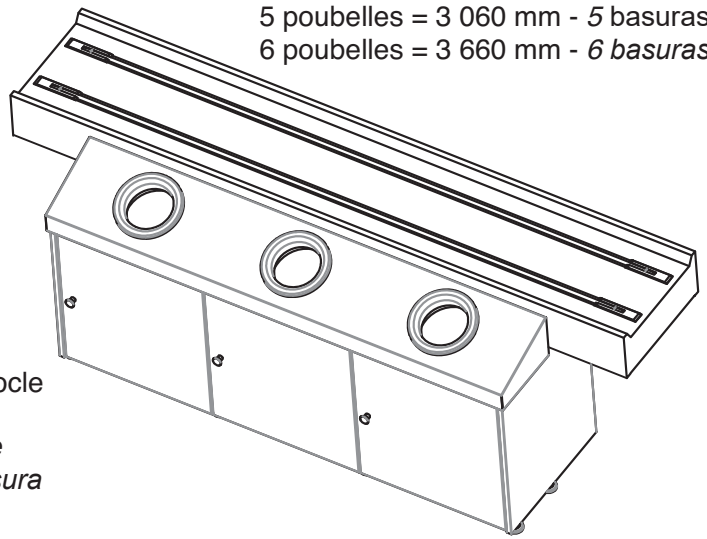

692 Chemin de la Boissière
73420 Drumettaz Clarafond
Tél. 33 04 79 88 08 51
Fax 33 04 79 34 01 36
E-mail : validex@validex.fr

Poste de tri sélectif *Estacion de clasificacion de residuos*

Tampons vide-ordures,
couleurs au choix :
jaune et/ou bleu et/ou vert
et/ou gris et/ou rouge

*Topes de colores para elegir:
amarillo y/o azul y/o verde y/o
gris y/o rojo*

DIMENSIONS / DIMENSIONES

1 poubelle =	660 mm - 1 basura
2 poubelles =	1 260 mm - 2 basuras
3 poubelles =	1 860 mm - 3 basuras
4 poubelles =	2 460 mm - 4 basuras
5 poubelles =	3 060 mm - 5 basuras
6 poubelles =	3 660 mm - 6 basuras

1 poubelle plastique sur socle
rouleur par TVO
*1 basura de plastico sobre
ruedas por agujero de basura*

**Version tablette inclinée
Version con tableta inclinada**

**Version tablette horizontale
Version con tableta horizontal**

Caractéristiques données à titre indicatif, VALIDEX peut être amené à les modifier sans avis préalable.
Características proporcionadas a titulo indicativo: VALIDEX puede modificarlas sin aviso previo.