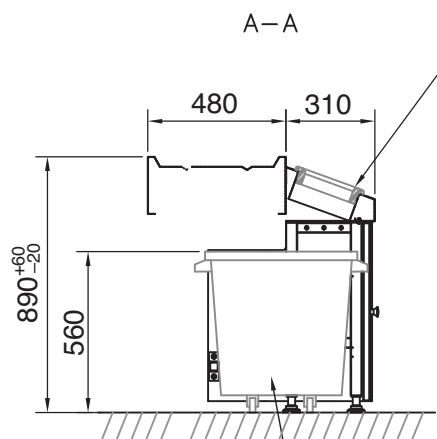

● Detalles técnicos :

- Tableta de chapa de acero inoxidable 304 grosor 15/10e grano pulido 220.
- Topes de poliuretano antichoque de color (5 colores : amarillo, azul, verde, gris, rojo).
- Chasis en tubo de acero inoxidable 40 x 40 grosor 15/10e grano pulido 220, ajustable por cilindros – 10 +70 mm.
- Puerta de acceso a cada basura de acero inoxidable 304 grosor 12/10e grano pulido 220 montada en bisagras tridimensionales ajustables.
- Paneles laterales fijos de acero inoxidable 304 grosor 12/10e grano pulido 220.
- Basura de plástico de 80 litros con tapa de bloqueo, montada sobre un zocalo de acero inoxidable grosor 30/10e, equipado con 4 ruedas giratorias.
- Tope de posicionamiento para las basuras.

*Topes de colores para elegir:
 amarillo y/o azul y/o verde y/o
 gris y/o rojo*

DIMENSIONS / DIMENSIONES

1 poubelle =	660 mm - 1 basura
2 poubelles =	1 260 mm - 2 basuras
3 poubelles =	1 860 mm - 3 basuras
4 poubelles =	2 460 mm - 4 basuras
5 poubelles =	3 060 mm - 5 basuras
6 poubelles =	3 660 mm - 6 basuras