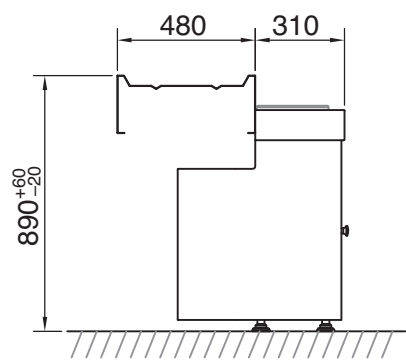

**Version tablette inclinée
Version con tableta inclinada**

**Version tablette horizontale
Version con tableta horizontal**

Caractéristiques données à titre indicatif, VALIDEX peut être amené à les modifier sans avis préalable.
Características proporcionadas a titulo indicativo: VALIDEX puede modificarlas sin aviso previo.