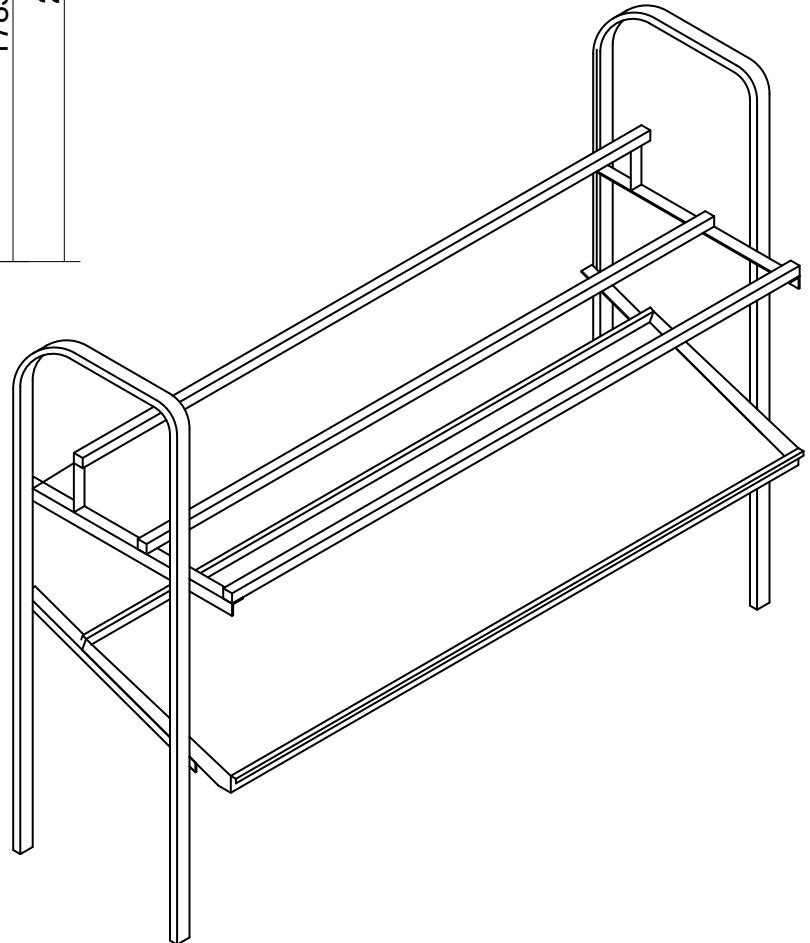

Caractéristiques données à titre indicatif, VALIDEX peut être amené à les modifier sans avis préalable.
Características proporcionadas a título indicativo: VALIDEX puede modificarlas sin aviso previo.