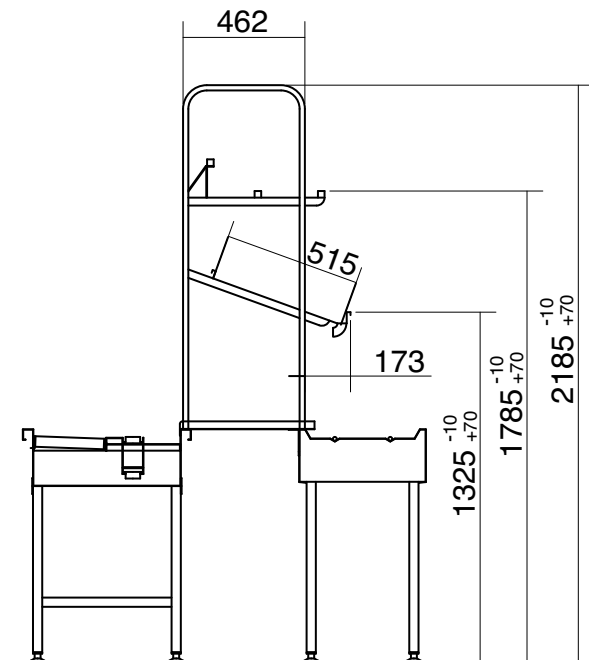

Caractéristiques données à titre indicatif, VALIDEX peut être amené à les modifier sans avis préalable.
Características proporcionadas a título indicativo: VALIDEX puede modificarlas sin aviso previo.