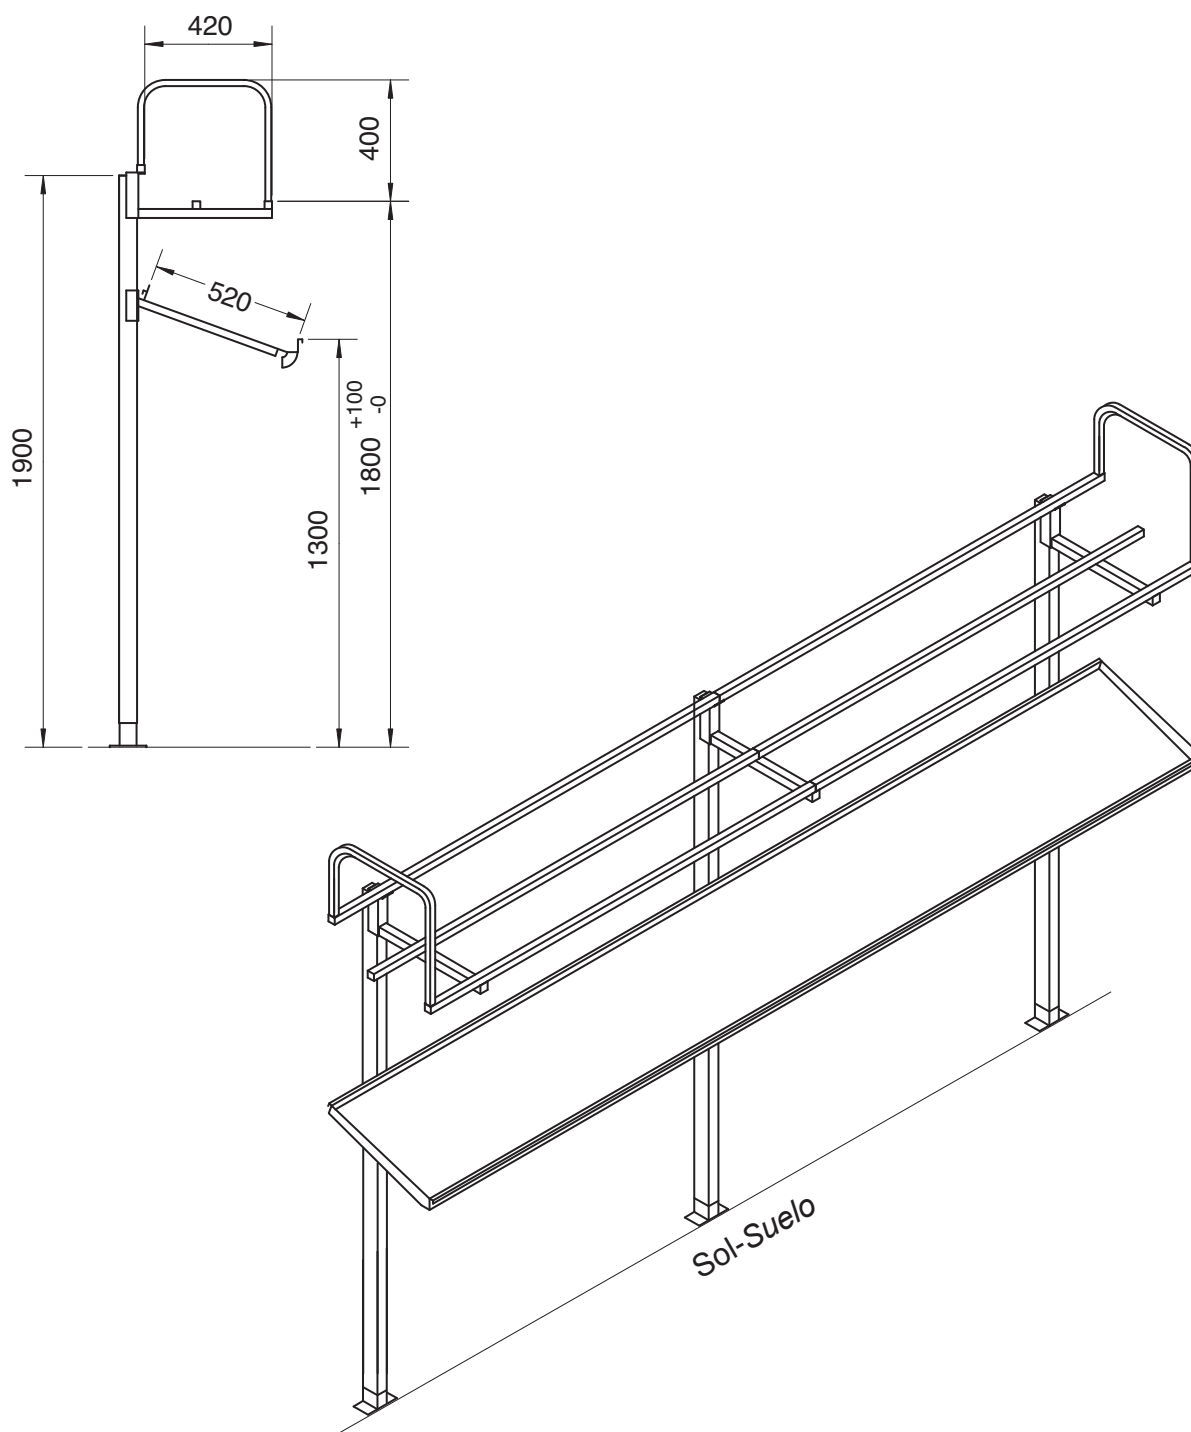

Etagère pour casiers de vaisselle - Type standard

Estante para casilleros de vajilla - Tipo estandar

Caractéristiques données à titre indicatif, VALIDEX peut être amené à les modifier sans avis préalable.
Características proporcionadas a título indicativo: VALIDEX puede modificarlas sin aviso previo.