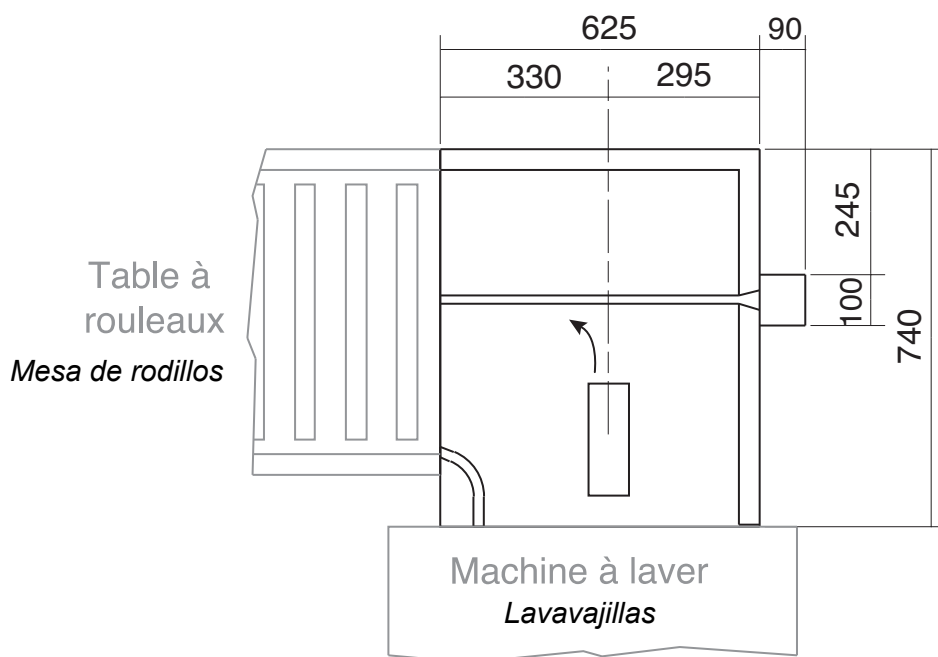

Déchargeur d'angle

Descargador de angulo

Version droite
Version derecha

Version gauche
Version izquierda