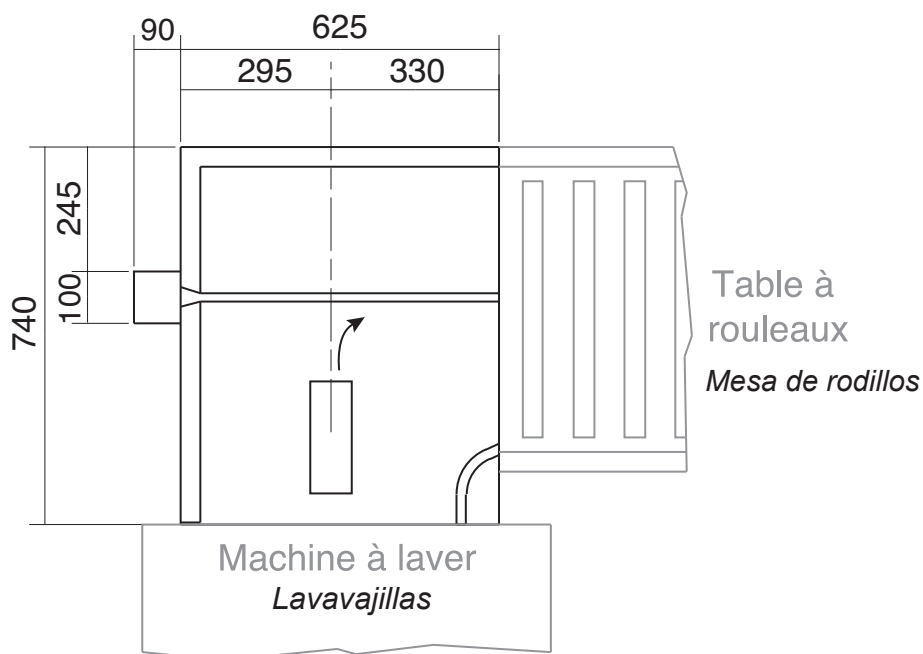

Déchargeur d'angle

Descargador de angulo

Version droite
Version derecha

Version gauche
Version izquierda