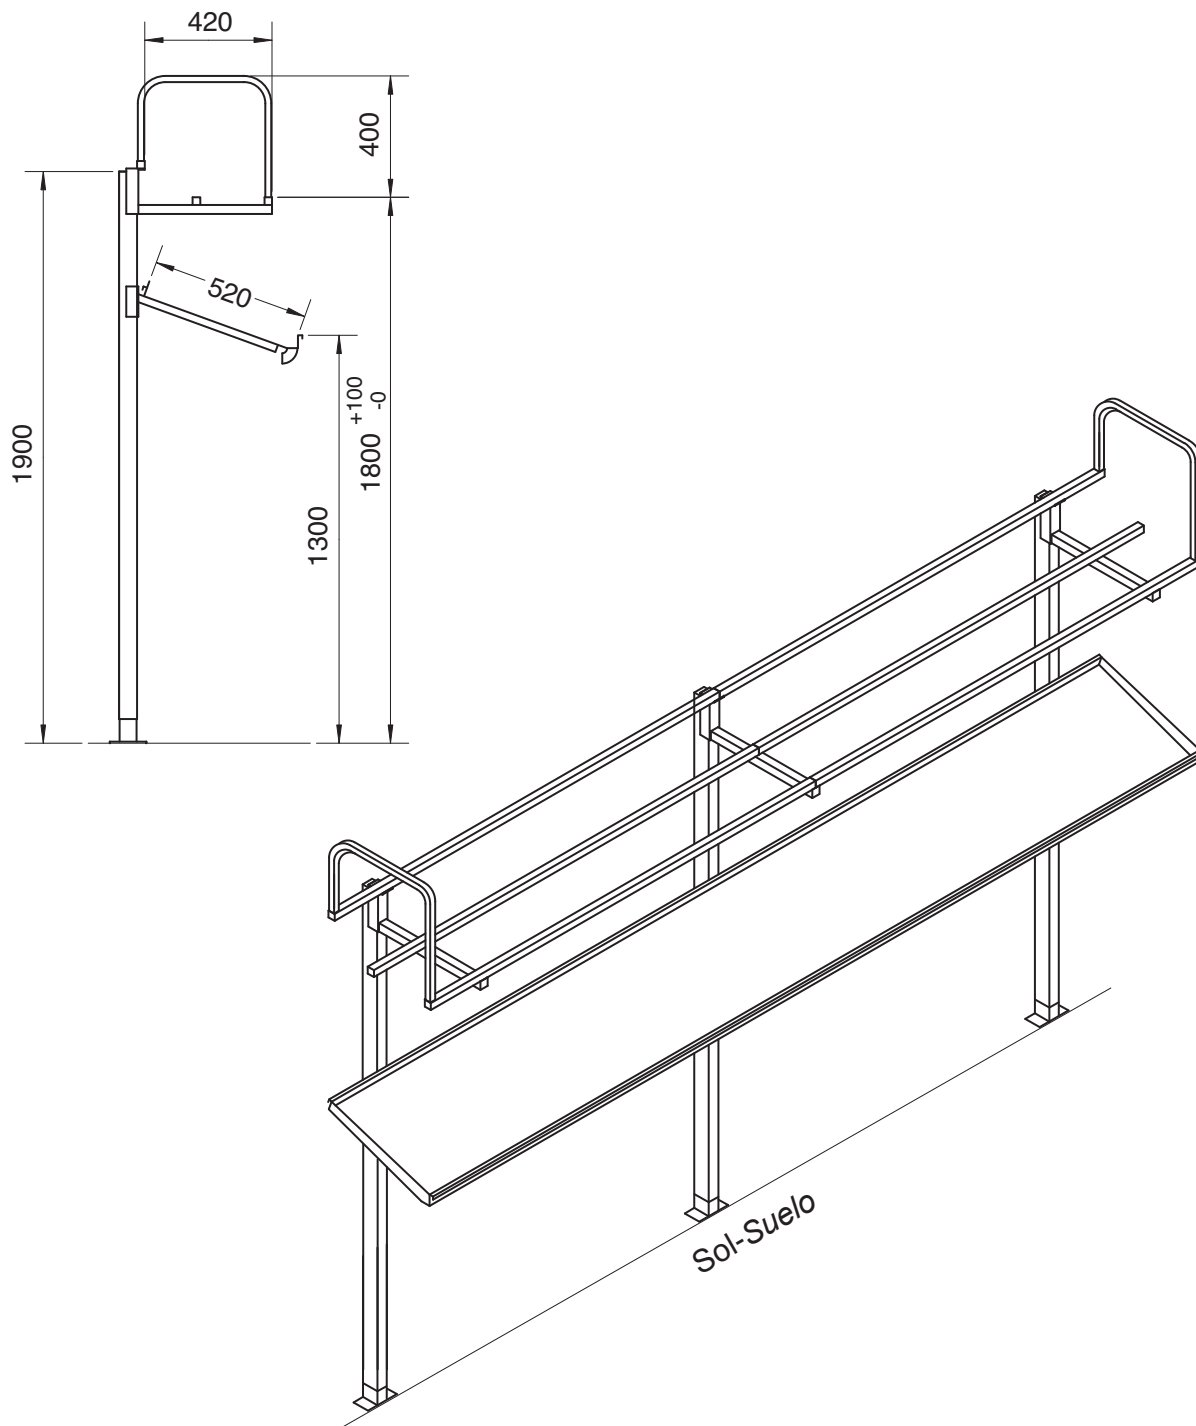

Etagère pour casiers de vaisselle - Type standard *Estante para casilleros de vajilla - Tipo estandar*

Caractéristiques données à titre indicatif, VALIDEX peut être amené à les modifier sans avis préalable.
Características proporcionadas a título indicativo: VALIDEX puede modificarlas sin aviso previo.