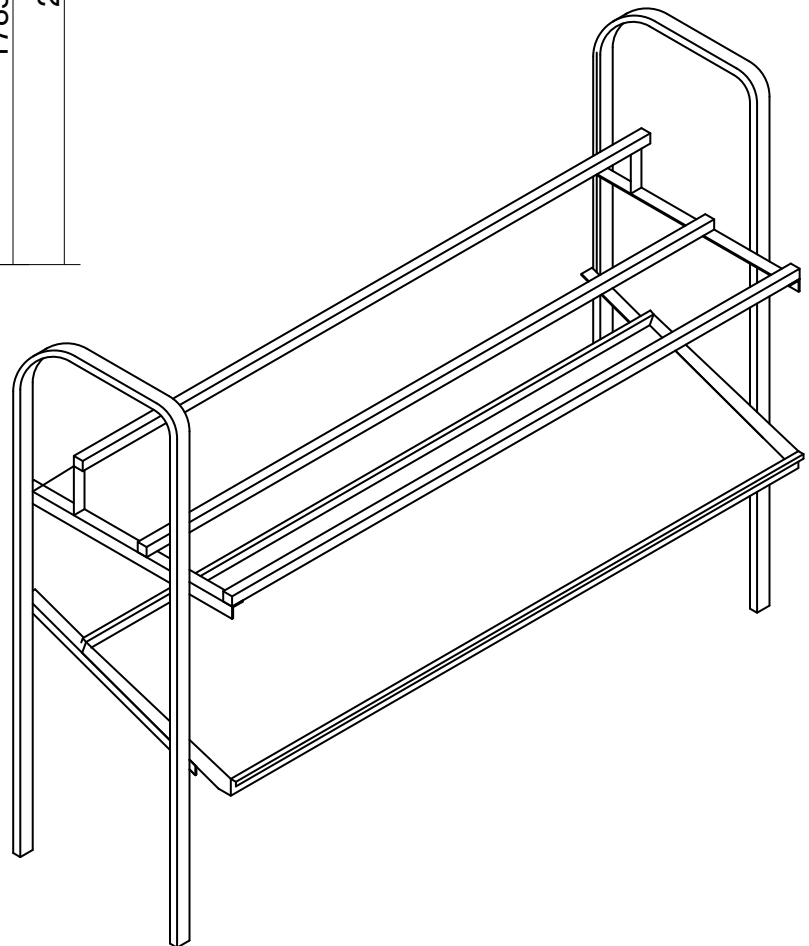

692 chemin de la Boisière
73420 Drumettaz Clarafond
Tél. 33 04 79 88 08 51
Fax 33 04 79 34 01 36
e-mail : validex@validex.fr

VALIDEX

Etagère pour casiers de vaisselle Type tri frontal

Dishes basket shelves

Motorised basket conveyor type

Caractéristiques données à titre indicatif, VALIDEX peut être amené à les modifier sans avis préalable.

All products characteristics are indicative. To better its products, VALIDEX can modify the specifications without previous notice