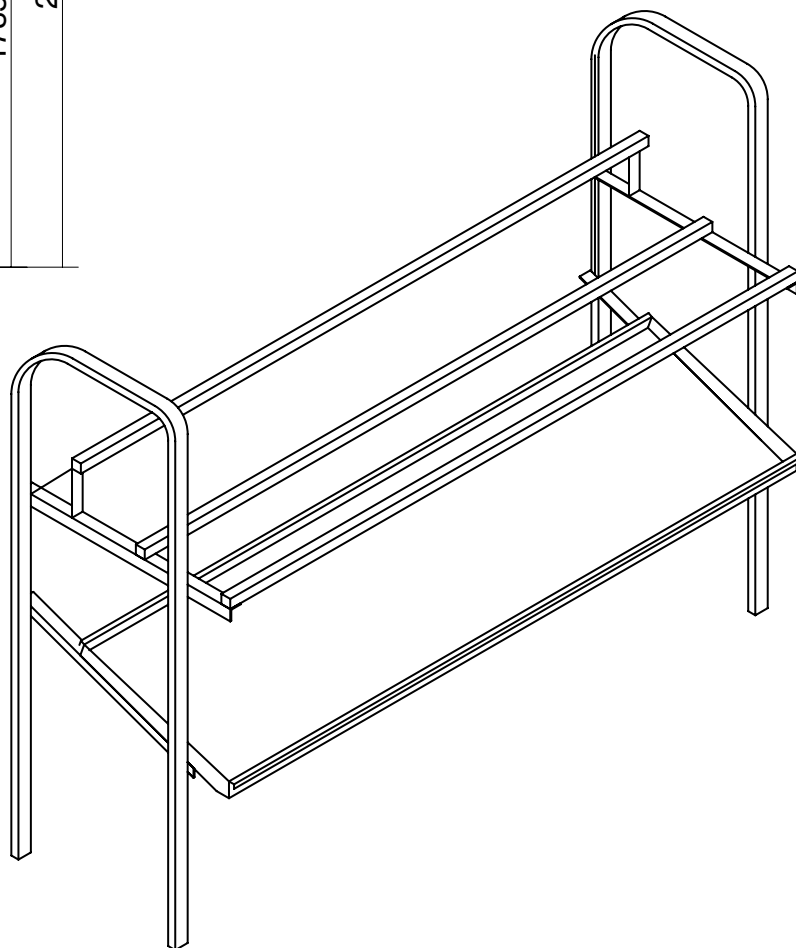

692 chemin de la Boisière
73420 Drumettaz Clarafond
Tél. 33 04 79 88 08 51
Fax 33 04 79 34 01 36
e-mail : validex@validex.fr

VALIDEX

Étagère pour casiers de vaisselle Type tri frontal

Dishes basket shelves

Motorised basket conveyor type

Caractéristiques données à titre indicatif, VALIDEX peut être amené à les modifier sans avis préalable.

All products characteristics are indicatory. To better its products, VALIDEX can modify the specifications without previous notice