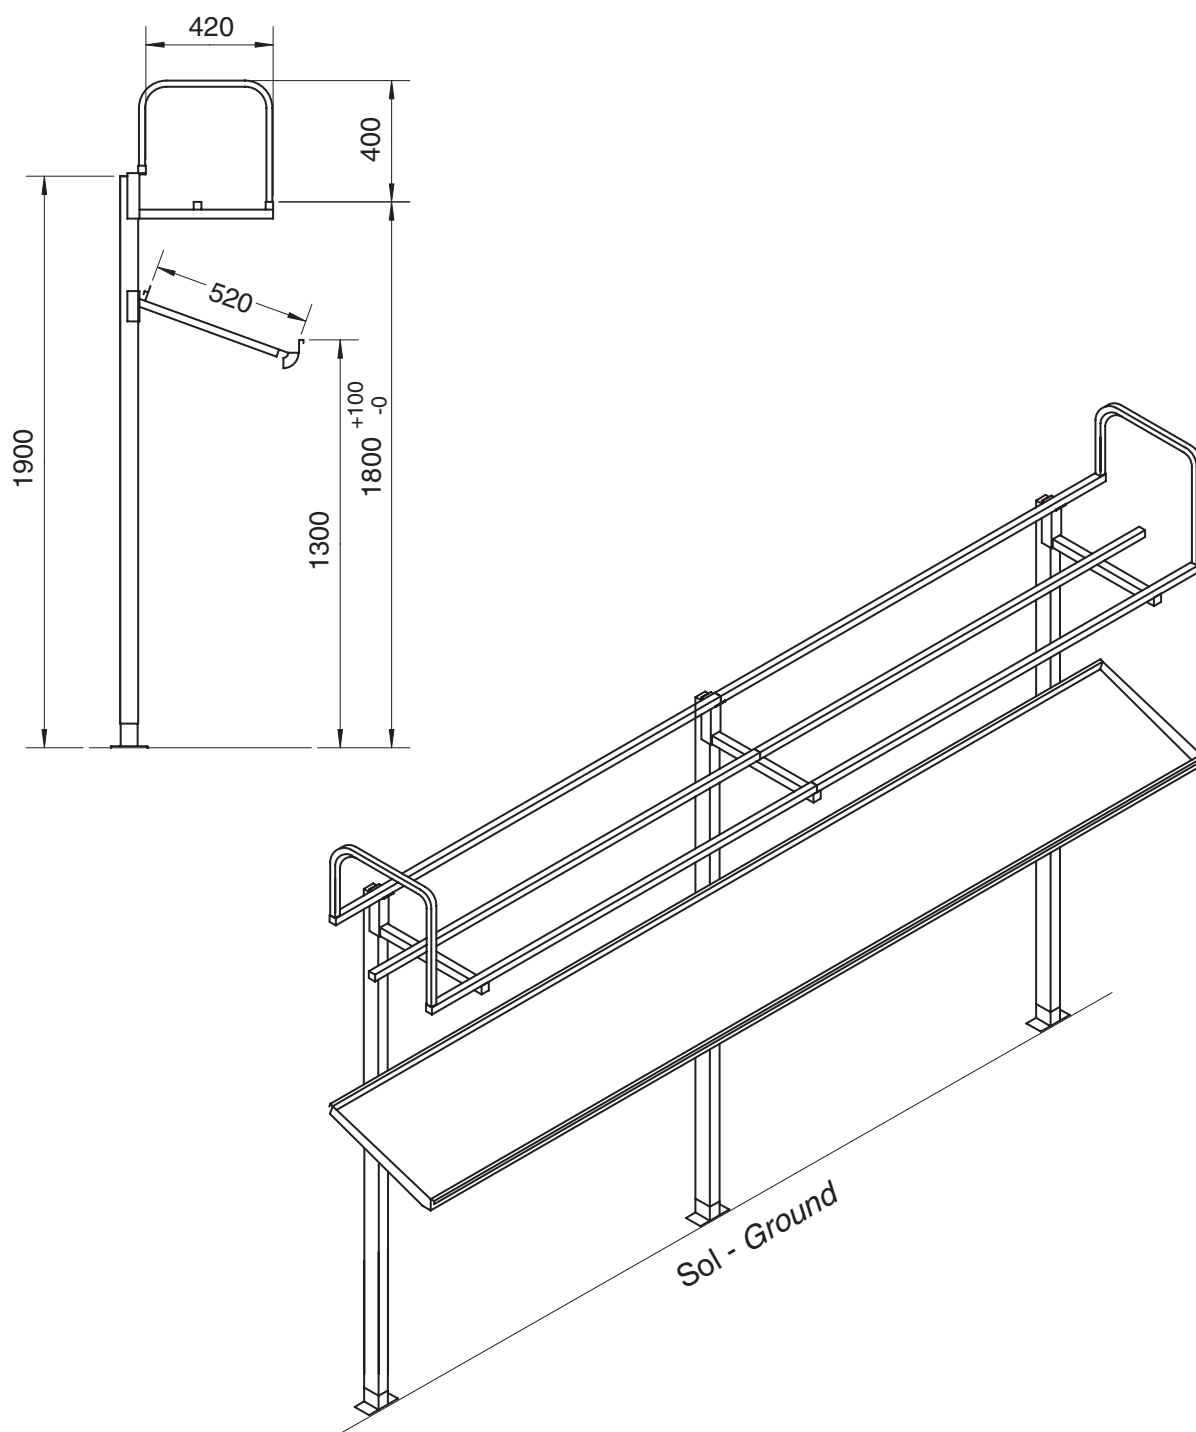

692 chemin de la Boisière
73420 Drumettaz Clarafond
Tél. 33 04 79 88 08 51
Fax 33 04 79 34 01 36
e-mail : validex@validex.fr

VALIDEX

Etagère pour casiers de vaisselle - Type standard *Dishes basket shelves*

Caractéristiques données à titre indicatif, VALIDEX peut être amené à les modifier sans avis préalable.

All products characteristics are indicatory. To better its products, VALIDEX can modify the specifications without previous notice